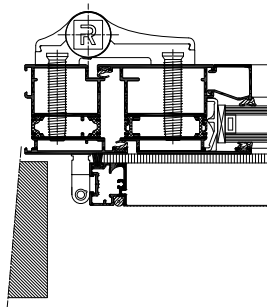

La guía de la mosquitera corredera se sitúa en la parte superior o inferior de la puerta con el fin de asegurar un confort óptimo. Las ventanas, puertas o correderas pueden abrirse o cerrarse sin necesidad de extraer el sistema Mosquito.

## CARACTERÍSTICAS TÉCNICAS

Variantes de estilo	VENTANAS MOSQUITERAS	PUERTAS MOSQUITERAS	CORREDERAS MOSQUITERAS
Anchura de construcción	15 mm / 22 mm	28 mm	28 mm
Escuadras	escuadras de soporte preformadas de plástico o escuadras presión de aluminio	escuadra de aluminio para ensambladora neumática o escuadras presión de aluminio	escuadra de aluminio para ensambladora neumática o escuadras presión de aluminio