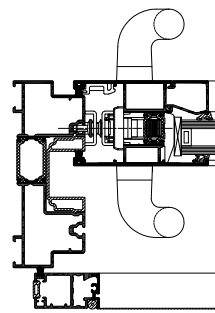

La guía de la mosquitera corredera se sitúa en la parte superior o inferior de la puerta con el fin de asegurar un confort óptimo. Las ventanas, puertas o correderas pueden abrirse o cerrarse sin necesidad de extraer el sistema Mosquito.

## CARACTERÍSTICAS TÉCNICAS

Variantes de estilo	VENTANAS MOSQUITERAS	PUERTAS MOSQUITERAS	CORREDERAS MOSQUITERAS
Anchura de construcción	15 mm / 22 mm	28 mm	28 mm
Escuadras	escuadras de soporte preformadas de plástico o escuadras presión de aluminio	escuadra de aluminio para ensambladora neumática o escuadras presión de aluminio	escuadra de aluminio para ensambladora neumática o escuadras presión de aluminio