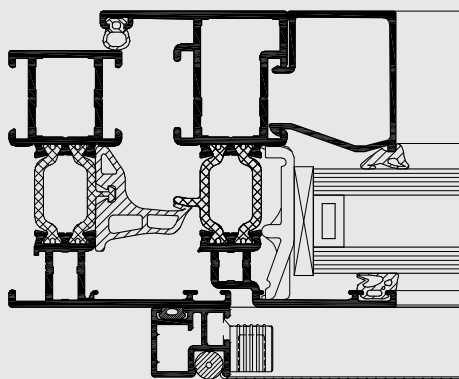

# MOSQUITO

Protección integrada contra los insectos

Mosquito es un sistema de tela mosquitera que puede montarse en cualquier ventana, puerta o corredera como protección contra los insectos. El sistema es compatible con todas las series de puertas y ventanas de Reynaers así como para los sistemas de otros proveedores. Mosquito está disponible en diversos estilos: Funcional, Softline y Renacimiento para ajustarse al sistema Reynaers elegido.

La guía de la mosquitera corredera se sitúa en la parte superior o inferior de la puerta con el fin de asegurar un confort óptimo. Las ventanas, puertas o correderas pueden abrirse o cerrarse sin necesidad de extraer el sistema Mosquito.

## CARACTERÍSTICAS TÉCNICAS

Variantes de estilo	VENTANAS MOSQUITERAS	PUERTAS MOSQUITERAS	CORREDERAS MOSQUITERAS
Anchura de construcción	15 mm / 22 mm	28 mm	28 mm
Escuadras	escuadras de soporte preformadas de plástico o escuadras presión de aluminio	escuadra de aluminio para ensambladora neumática o escuadras presión de aluminio	escuadra de aluminio para ensambladora neumática o escuadras presión de aluminio