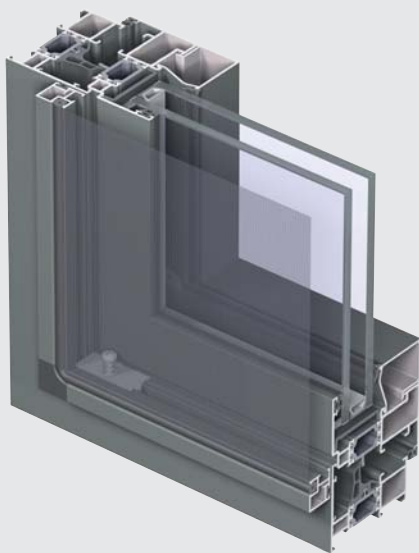

# MOSQUITO

Protección integrada contra los insectos

Mosquito es un sistema de tela mosquitera que puede montarse en cualquier ventana, puerta o corredera como protección contra los insectos. El sistema es compatible con todas las series de puertas y ventanas de Reynaers así como para los sistemas de otros proveedores. Mosquito está disponible en diversos estilos: Funcional, Softline y Renacimiento para ajustarse al sistema Reynaers elegido.

La guía de la mosquitera corredera se sitúa en la parte superior o inferior de la puerta con el fin de asegurar un confort óptimo. Las ventanas, puertas o correderas pueden abrirse o cerrarse sin necesidad de extraer el sistema Mosquito.

## CARACTERÍSTICAS TÉCNICAS

Variantes de estilo	VENTANAS MOSQUITERAS	PUERTAS MOSQUITERAS	CORREDERAS MOSQUITERAS
Anchura de construcción	15 mm / 22 mm	28 mm	28 mm
Escuadras	escuadras de soporte preformadas de plástico o escuadras presión de aluminio	escuadra de aluminio para ensambladora neumática o escuadras presión de aluminio	escuadra de aluminio para ensambladora neumática o escuadras presión de aluminio