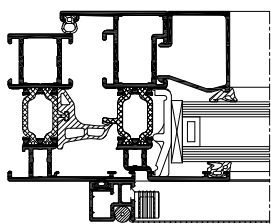

# MOSQUITO

Protección integrada contra los insectos

Mosquito es un sistema de tela mosquitera que puede montarse en cualquier ventana, puerta o corredera como protección contra los insectos. El sistema es compatible con todas las series de puertas y ventanas de Reynaers así como para los sistemas de otros proveedores. Mosquito está disponible en diversos estilos: Funcional, Softline y Renacimiento para ajustarse al sistema Reynaers elegido.

La guía de la mosquitera corredera se sitúa en la parte superior o inferior de la puerta con el fin de asegurar un confort óptimo. Las ventanas, puertas o correderas pueden abrirse o cerrarse sin necesidad de extraer el sistema Mosquito.

## CARACTERÍSTICAS TÉCNICAS

Variantes de estilo	VENTANAS MOSQUITERAS	PUERTAS MOSQUITERAS	CORREDERAS MOSQUITERAS
Anchura de construcción	15 mm / 22 mm	28 mm	28 mm
Escuadras	escuadras de soporte preformadas de plástico o escuadras presión de aluminio	escuadra de aluminio para ensambladora neumática o escuadras presión de aluminio	escuadra de aluminio para ensambladora neumática o escuadras presión de aluminio