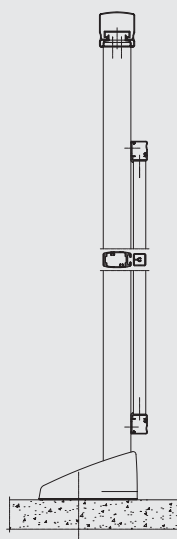

# RB 10

Sistemas Complementarios

**R**  
REYNAERS  
aluminium

El sistema RB 10 presenta varios estilos: Funcional, Elíptico o Softline. El sistema puede incorporar paneles de vidrio, y también paneles de Plexiglas o acrílicos, que pueden integrarse delante de o entre los perfiles de soporte o directamente en el pasamanos.

La barandilla RB 10 ha sido probada en centros de ensayo homologados de acuerdo con las normas europeas más exigentes y proporciona un nivel de seguridad óptimo.