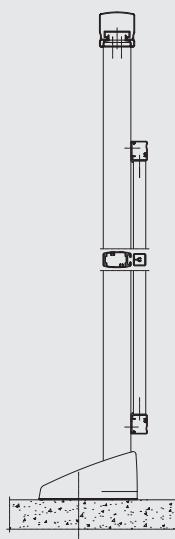

RB 10

Sistemas Complementarios

R
REYNAERS
aluminium

El sistema RB 10 presenta varios estilos: Funcional, Elíptico o Softline. El sistema puede incorporar paneles de vidrio, y también paneles de Plexiglas o acrílicos, que pueden integrarse delante de o entre los perfiles de soporte o directamente en el pasamanos.

La barandilla RB 10 ha sido probada en centros de ensayo homologados de acuerdo con las normas europeas más exigentes y proporciona un nivel de seguridad óptimo.

VARIANTES DE ESTILO

Funcional

Elíptico

Softline